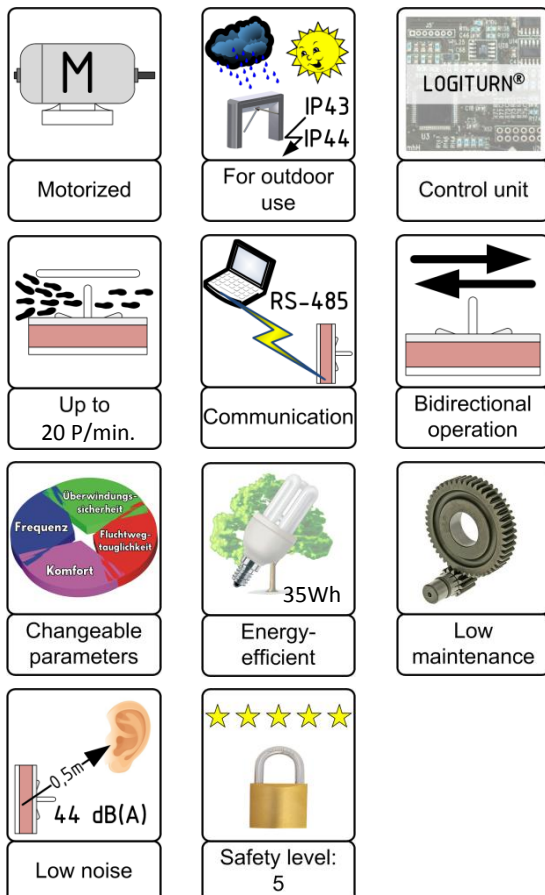

ECCO ARENA 90 HE

Portaldrehkreuz mit Holmen, 90° Teilung

Besonders geeignet für Zugänge im Außenbereich im Werkschutz und an Sportstadien sowie im Gebäudeschutz bei Garagenübergängen, mit hohen Anforderungen an die mechanische Belastbarkeit.

- ✓ Kartenleser integrierbar
- ✓ Architekturfreundliche Transparenz
- ✓ Einfache Montage
- ✓ Vandalismus-sicher
- ✓ Ein- oder Zweirichtungs-Betrieb
- ✓ Eingangsrichtung änderbar
- ✓ Hohe Personenvereinzlung
- ✓ Langlebige Qualität
- ✓ Integrierte LOGITURN-Steuerung
- ✓ Wartungsfreie Mechanik
- ✓ Durchgangszählung
- ✓ Gut zugängliche Elektronik

Beschreibung

Das besonders kompakte motorgetriebene mannshohe Portal-Einzeldrehkreuz ECCO ARENA 90 HE mit Drehtrommel, Abweisrechen, Leitelementen und Standfüßen aus rostfreiem Edelstahl ist besonders für Stadien und besucherstarke Freizeiteinrichtungen sowie für den Werkschutz-Außenbereich geeignet. Die Frontpaneele bieten Platz und Einbaumöglichkeit für Kartenleser, Sprechanlage, Videomodul.

Anwendungsbereiche

- Werkschutz
- Stadien und Freizeiteinrichtungen
- Parks und Garagen

Technische Eigenschaften

Stromversorgung:	230V ~ 50-60 Hz
Mittlerer Verbrauch:	35Wh
Anschlusswert:	100VA
Durchgangsfrequenz bis:	20 P/min.
Lagertemperatur:	-40°C bis +50°C
Betriebstemperatur:	-20°C bis +40°C *1)
Portal Breite/Höhe:	1.396 mm / 2.252 mm
Tiefe:	1.365 mm
Durchg. Breite/Höhe:	550 mm / 2.050 mm
Masse:	281 kg
Schnittstellen:	RS485, potentialfreie Kontakte, Optokoppler-Eingänge, optional RS232
Material:	CrNi –Stahl Werkstoff 1.4301, Aluminium pulverbeschichtet
Wirt. Nutzungsdauer:	18 Jahre